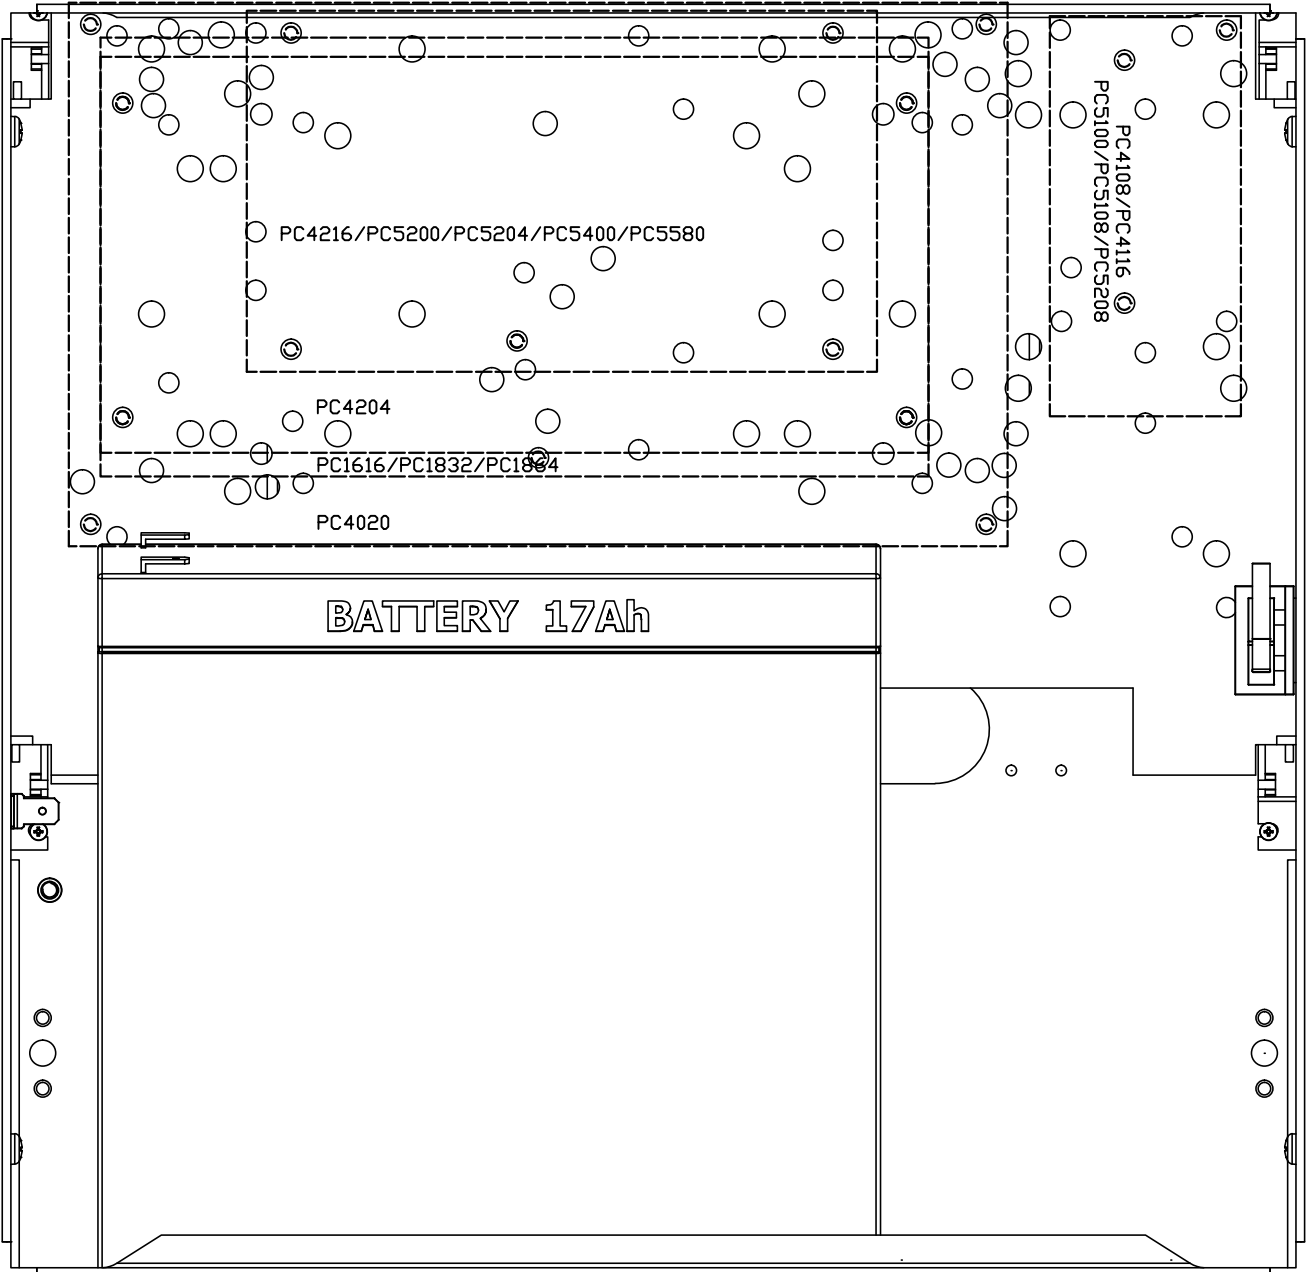

AWO500PU 17/40/S-F/PUSTA
(PO500B/17Ah)

DSC